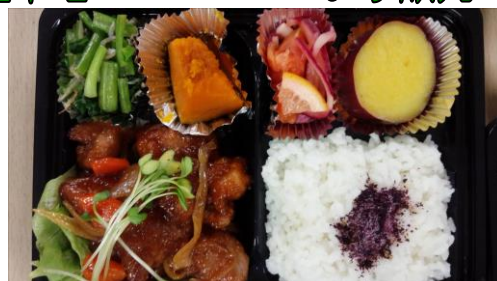

平成29年12月生協売店だより

生協売店だよりはホームページでもご覧いただけます。【愛知県職員生活協同組合】で検索！

毎週
木曜日

一般社団法人
愛知県セルブセンターお弁当販売

西庁舎
限定販売

手作りのまごころいっぱい
お弁当が仲間入り♪ 毎週木曜日 11:00より販売

job nagakute

新鮮野菜
無農薬、有機肥料

限定 20食 販売

西庁舎売店 出張販売のご案内

石窯焼きパン

ダ - シ エ ン カ

緑と風の

DASENKA

12月8日(金) 到着次第販売開始～13:00頃まで

緑と風の

DÁŠEŇKA

西庁舎
売店

本庁舎
売店

18日(月)～19日(火)

豊橋の有名店!

アンの台所
シフォンケーキ

1個 ¥180

西庁舎
売店

本庁舎
売店

贈り物
粘

20日(水) 12:00より販売

芳光の

わらび餅 2個入り

¥590

12月18日
(月曜日)

11:30頃～販売開始

わらび餅300g --- ¥480

黒豆大福2個入り --- ¥452

鬼まんじゅう2個入り --- ¥280

西庁舎売店 出張販売のご案内

話題の銘店

明や

幻のブランド和栗

『利平栗』使用

栗きんとん 2個入 ¥500

生協売店オリジナル
わらび餅150g

¥280

マイバックをご持参ください。愛知県職員生活協同組合

レジ袋の削減にご協力ください。